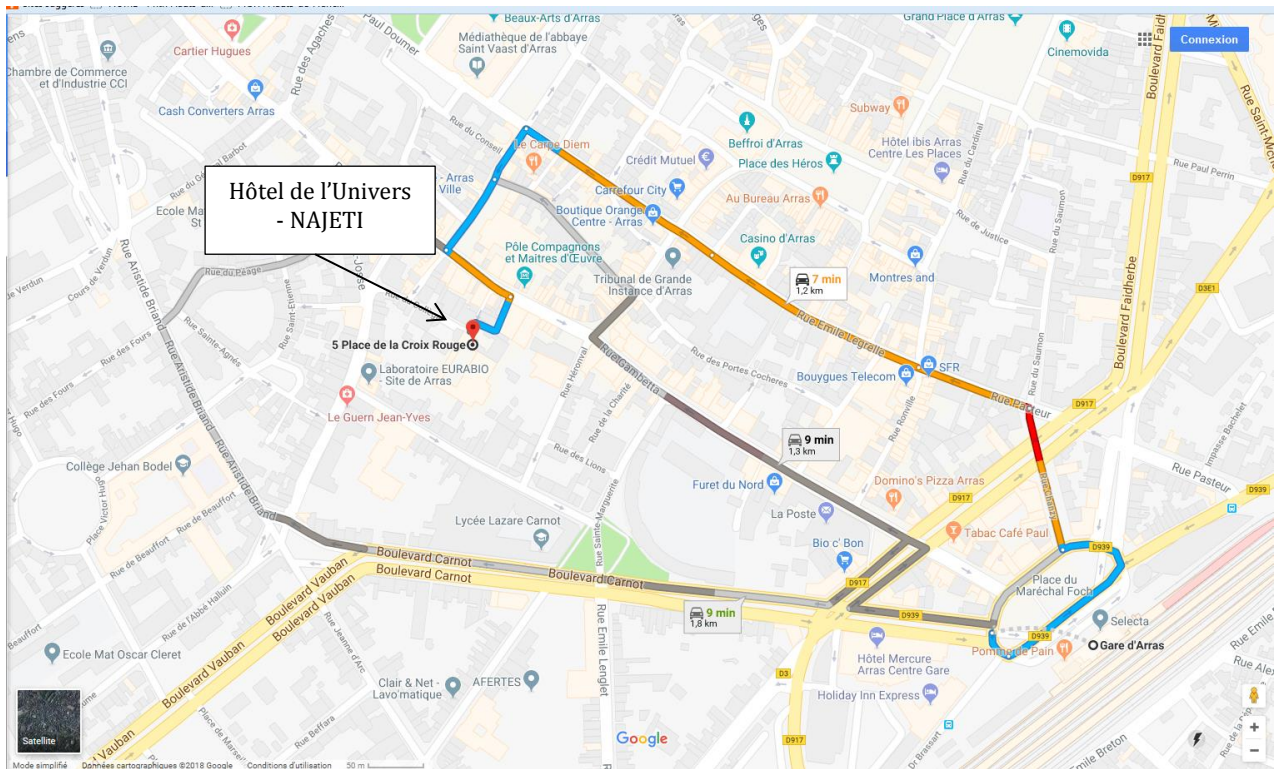

Hôtel de l'UNIVERS - NAJETI

3 - 5 place de la Croix Rouge

62000 ARRAS

Plan d'accès en voiture

Plan d'accès à pied : 15 minutes depuis la Gare SNCF d'ARRAS